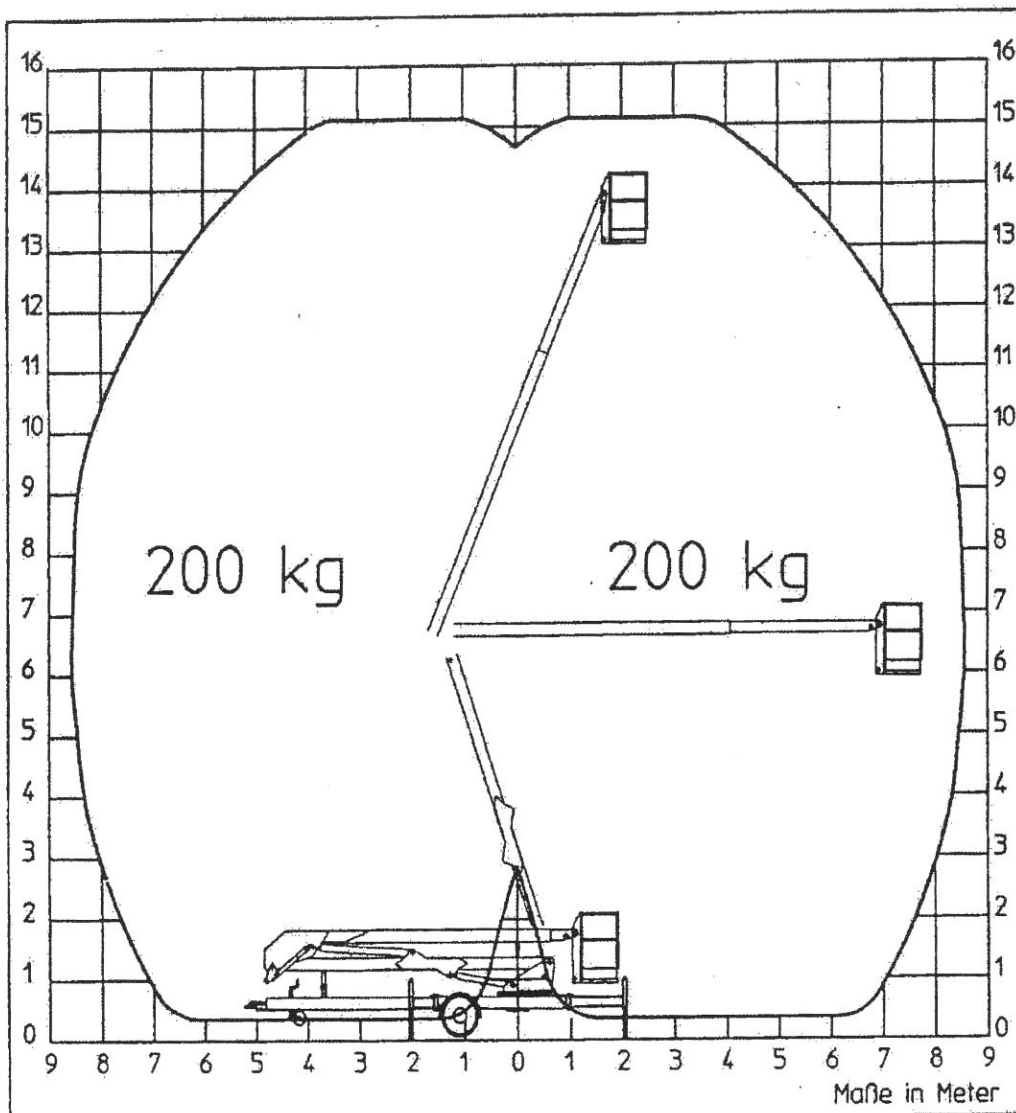

## Boecker Anhänger-Arbeitsbühne Typ ABT 13/15 K

### Technische Daten:

Arbeitshöhe:	ca. 15,00 m	Gesamtlänge:	ca. 7,15 m
Plattformhöhe:	ca. 13,00 m	Gesamtbreite:	ca. 1,71 m
seitliche Reichweite:	ca. 8,80 m	Gesamthöhe:	ca. 2,00 m
Schwenkbereich:	ca. 310°	Abstützbreite vorn:	ca. 3,78 m
		Abstützbreite hinten:	ca. 3,78 m

Gewicht: 2.000 kg

Abmessungen Korb: BxHxT 1,25 x 1,20 x 0,66 m

Nutzlast: 200 kg max. 2 Personen