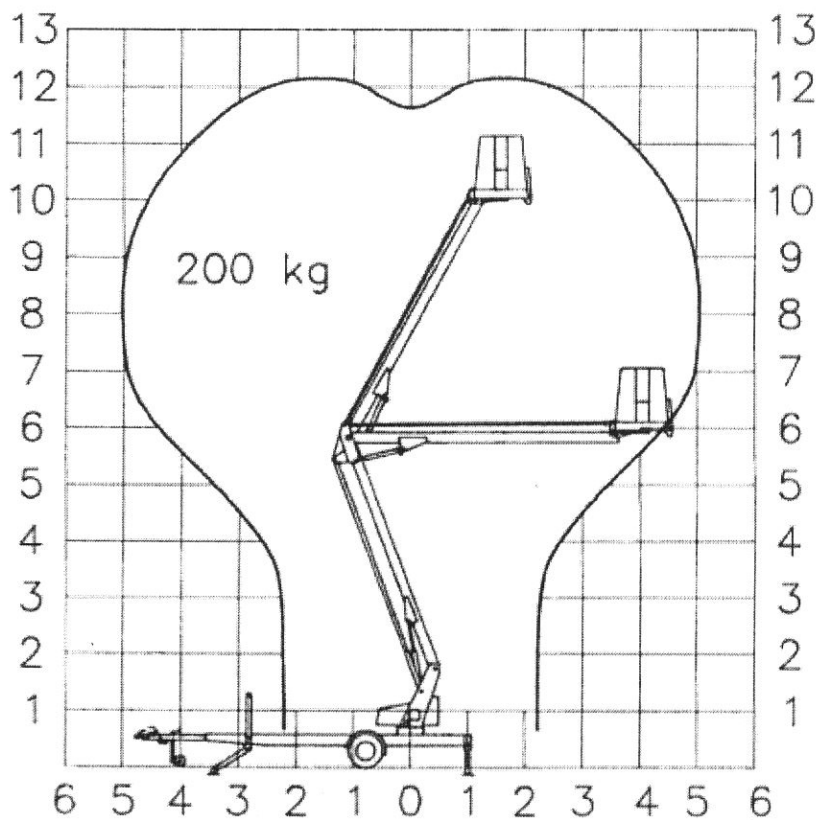

Boecker Anhänger-Arbeitsbühne Typ AB10/12

Arbeitsbereich in Metern

Technische Daten:

Arbeitshöhe: ca. 12,00 m
Plattformhöhe: ca. 10,00 m
seitliche Reichweite: ca. 5,00 m
Schwenkbereich: ca. 355°

Gesamtlänge: ca. 6,39 m
Gesamtbreite: ca. 1,60 m
Gesamthöhe: ca. 2,00 m

Abstützbreite: ca. 4,24 m

Gewicht: 1.250 kg

Abmessungen Korb: BxHxT 1,20 x 1,10 x 0,90 m
Nutzlast: 200 kg max. 2 Personen

Wechselstromantrieb 0,75 KW